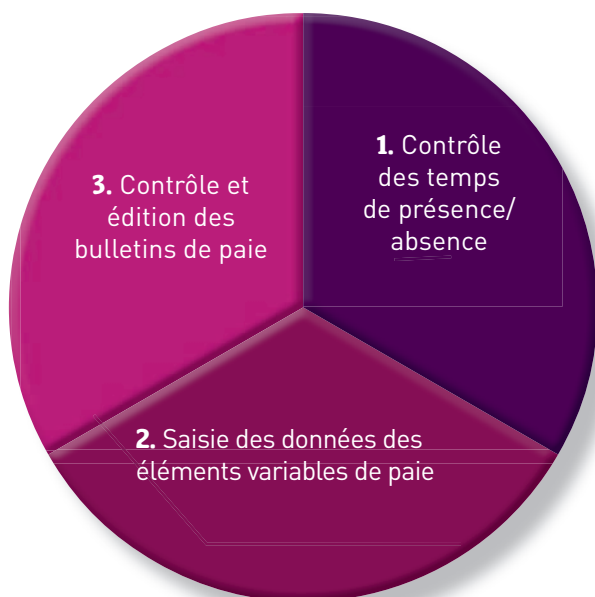

Les données exportables

- Cumul : effectif, théorique, normal, payé
- Heures supplémentaires / spéciales
- Balances
- Soldes (début, fin, acquis)
- Cumuls d'absences (heures, jours, unités)
- Durées d'absences (heures, jours, unités)
- Missions
- Primes
- ...

Les **+** de Paylink :

- ⊕ **COMPATIBILITÉ MULTIPLE** : SAGE, CEGID, ADP/GSI, VISA Informatique...
- ⊕ **LA GESTION MULTI-POSTES** : connexions multi-utilisateurs
- ⊕ **MULTI-PAIES** : gestion de plusieurs paies
- ⊕ **MULTI-SOCIÉTÉS** : plusieurs paramétrages pour une même paie
- ⊕ **TRANSFERT DE FICHIERS** de paie par mail ou FTP : en cas d'externalisation de la paie
- ⊕ **EXPORT RAPIDE & AUTOMATIQUE**

De Kelio vers votre logiciel de Paie

1. **1. Collecte et vérification des temps de présence et d'absence** dans le logiciel Kelio grâce au calcul automatique et contrôle des éléments variables de paie (gestion d'anomalies/alertes).
2. **2. Transfert automatique** des paramètres variables par des fichiers ASCII vers votre logiciel de paie grâce à Kelio Paylink.
3. **3. Traitement final et édition des bulletins** dans votre logiciel de Paie.

Gain de productivité et de temps

RÉPARTITION DU TEMPS SANS KELIO PAYLINK