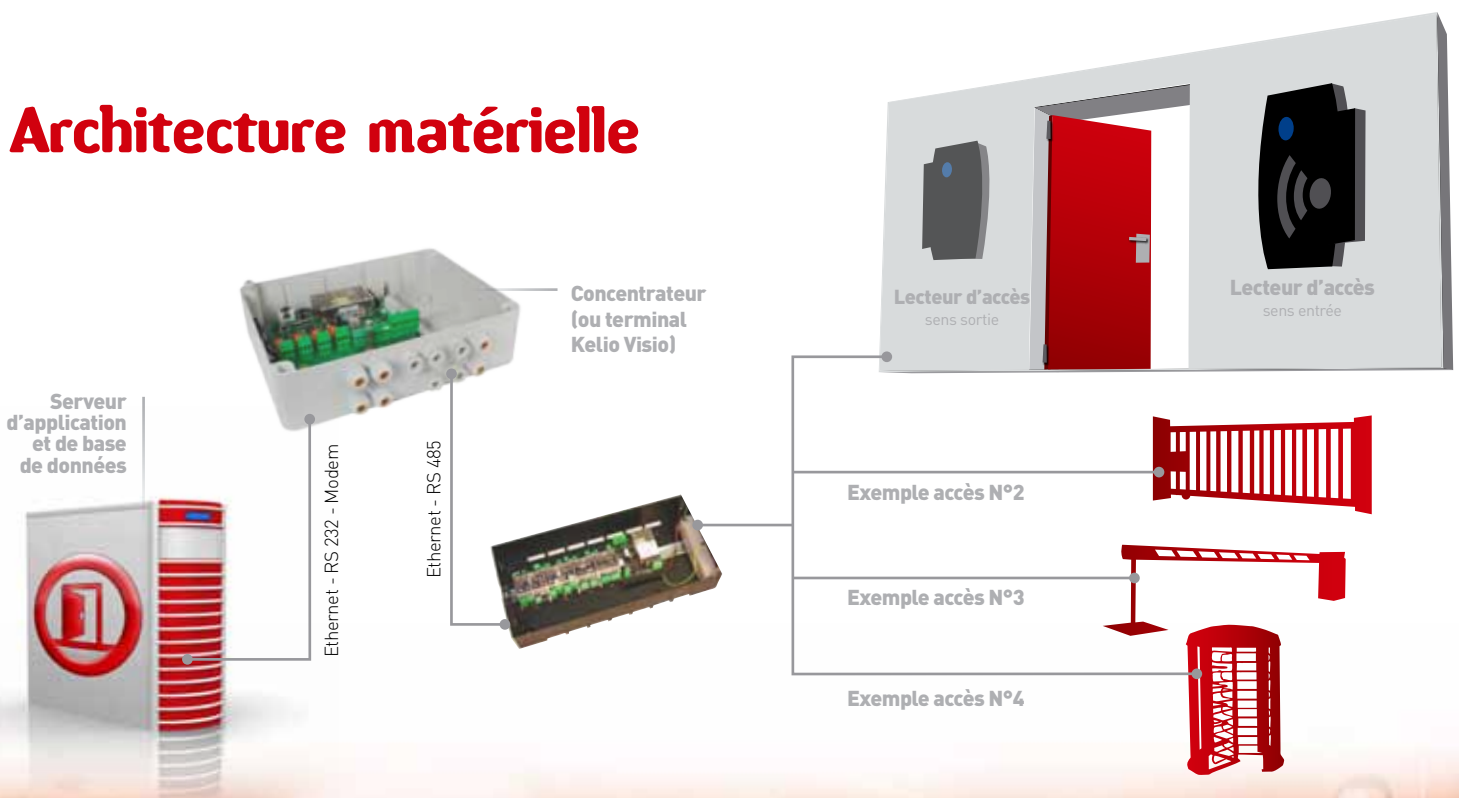

Kelio Protect

La sécurité de vos locaux
en toute simplicité

Gestion centralisée du contrôle d'accès

- Gestion des accès par niveau de sécurité souhaité
- Gestion des personnes par profil d'autorisation
- Historisation des événements par filtres
- Gestion des contacts de portes
- Gestion de l'anti-retour (Anti-passback)
- Gestion d'une liste d'oppositions (personnes ou numéros de badges)
- Edition de la liste des présents en cas d'alarme incendie (FES)
- Ouverture d'un accès à partir du logiciel
- Couplage avec système d'alarme intrusion
- Impression de badges personnalisés
- Options : - Module Gestion de visiteurs
- Module Gestion de règles et d'asservissements

Les Bodet

- ⊕ Couplage possible avec la gestion des temps Kelio:
 - Horaires de travail = Horaires d'autorisation d'accès
 - Absences = Interdictions d'accès
- ⊕ Le **badge** peut servir de **clé** pour modifier en temps réel le niveau de sécurité d'un accès.

Architecture matérielle

Kelio Protect

La sécurité de vos locaux en toute simplicité

Technologie

Basé sur des technologies 100% Java, l'accès à l'application s'effectue par l'intermédiaire de votre navigateur Internet.

Simplicité

Intuitif et ergonomique, Kelio Protect permet un paramétrage très fin avec beaucoup de simplicité.

Autonomie

Toutes les règles et les autorisations sont enregistrées dans le concentrateur afin de permettre un fonctionnement autonome du serveur.